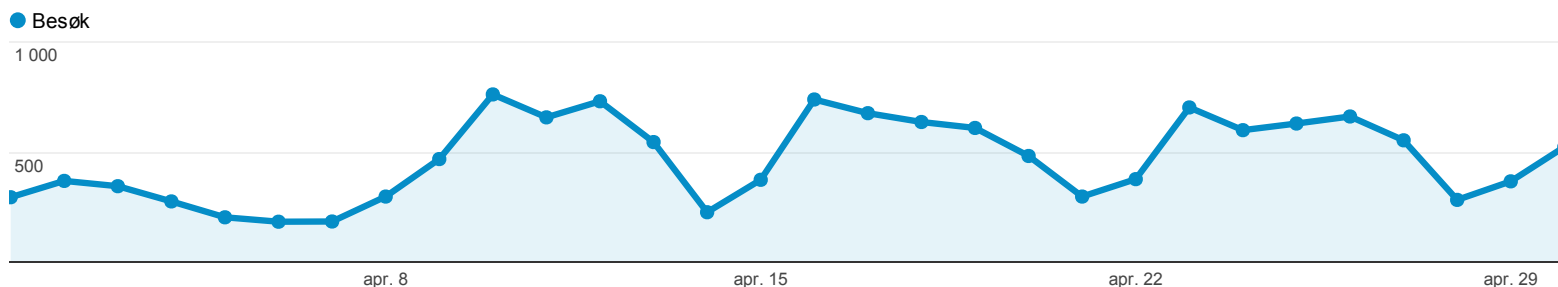

Søkeoversikt

44,01 % av summen besøk

Utforsker

Nettstedbruk

Besøk

14 051

% av summen: 44,01 % (31 929)

Sider/besøk

2,61

Nettstedgj.sn: 2,48 (5,07 %)

Gjennomsn. besøkstid

00:02:59

Nettstedgj.sn: 00:03:41 (-19,03 %)

% Nye besøk

18,53 %

Nettstedgj.sn: 15,97 % (15,98 %)