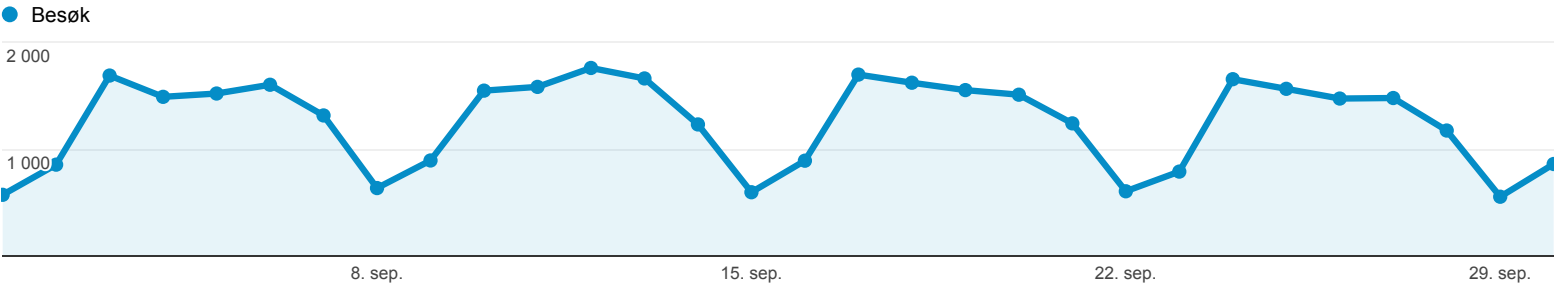

Nettverk

% av besøk: 100,00 %

Utforsker

Nettstedbruk

Besøk 37 586 % av summen: 100,00 % (37 586)	Sider/besøk 2,59 Nettstedgj.sn: 2,59 (0,00 %)	Gjennomsn. besøkstid 00:03:45 Nettstedgj.sn: 00:03:45 (0,00 %)	% Nye besøk 15,76 % Nettstedgj.sn: 15,76 % (0,00 %)	Fluktfrekvens 47,12 % Nettstedgj.sn: 47,12 % (0,00 %)
--	--	---	--	--