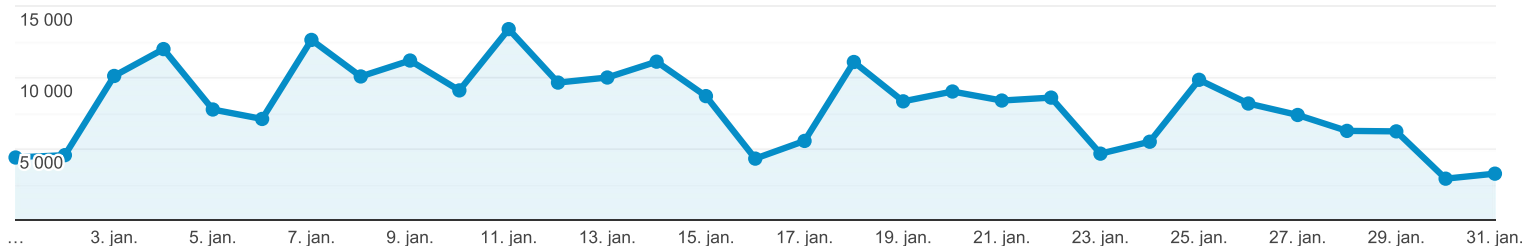

Sider

Alle brukere
100,00 % Sidevisninger

1. jan. 2021 - 31. jan. 2021

Utforsker

Sidevisninger

Side	Sidevisninger	Unike sidevisninger	Gj.sn. tid på side	Innganger	Fluktfrekvens	% Utgang	Sideverdi
	251 247 % av summen: 100,00 % (251 247)	192 324 % av summen: 100,00 % (192 324)	00:01:24 Gj.sn. for datautvalg et: 00:01:24 (0,00 %)	104 995 % av summen: 100,00 % (104 995)	54,33 % Gj.sn. for datautvalget: 54,33 % (0,00 %)	41,79 % Gj.sn. for datautvalget: 41,79 % (0,00 %)	USD 0,00 % av summen: 0,00 % (USD 0,00)
1. /	81 111 (32,28 %)	57 120 (29,70 %)	00:01:39	53 189 (50,66 %)	43,53 %	43,21 %	USD 0,00 (0,00 %)
2. /Krise/Korona-Corona/	20 591 (8,20 %)	14 639 (7,61 %)	00:00:58	7 947 (7,57 %)	31,40 %	33,46 %	USD 0,00 (0,00 %)
3. /Krise/Korona-Corona/Status-i-Verdal/	19 275 (7,67 %)	13 344 (6,94 %)	00:01:00	6 337 (6,04 %)	54,60 %	41,13 %	USD 0,00 (0,00 %)
4. /Lenker/	8 517 (3,39 %)	6 748 (3,51 %)	00:04:35	3 623 (3,45 %)	69,56 %	69,21 %	USD 0,00 (0,00 %)
5. /Nyheter/Siste-nyheter/Koronahendelse-pa-Verdal/	2 462 (0,98 %)	2 146 (1,12 %)	00:01:44	285 (0,27 %)	64,21 %	45,49 %	USD 0,00 (0,00 %)
6. /Nyheter/Siste-nyheter/Innforer-rodt-niva-i-skolen-organiserte-fritidsaktiviteter-innstilles-i-2-uker/	2 449 (0,97 %)	2 222 (1,16 %)	00:03:48	1 157 (1,10 %)	89,80 %	72,93 %	USD 0,00 (0,00 %)
7. /Nyheter/Siste-nyheter/Informasjon-om-karantene-og-narkontakter/	2 116 (0,84 %)	1 910 (0,99 %)	00:02:15	281 (0,27 %)	74,38 %	42,34 %	USD 0,00 (0,00 %)
8. /Organisasjon/Personer/-sok-etter-person-i-Verdal-kommune/	2 102 (0,84 %)	419 (0,22 %)	00:00:20	92 (0,09 %)	10,87 %	4,80 %	USD 0,00 (0,00 %)
9. /Politikk/	1 848 (0,74 %)	1 233 (0,64 %)	00:00:32	199 (0,19 %)	29,65 %	14,12 %	USD 0,00 (0,00 %)
10. /Nyheter/Siste-nyheter/	1 567 (0,62 %)	980 (0,51 %)	00:00:41	225 (0,21 %)	24,44 %	17,61 %	USD 0,00 (0,00 %)
11. /Tjenester-a-a/Skole-og-utdanning/	1 416 (0,56 %)	1 094 (0,57 %)	00:00:21	104 (0,10 %)	25,00 %	9,53 %	USD 0,00 (0,00 %)
12. /Nyheter/Siste-nyheter/Innforer-rodt-niva-i-alle-skoler-og-barnehager/	1 403 (0,56 %)	1 274 (0,66 %)	00:02:44	359 (0,34 %)	82,73 %	55,67 %	USD 0,00 (0,00 %)
13. /Nyheter/Siste-nyheter/Tre-nye-smittetilfeller/	1 390 (0,55 %)	1 232 (0,64 %)	00:03:14	221 (0,21 %)	62,90 %	50,65 %	USD 0,00 (0,00 %)
14. /Organisasjon/	1 374 (0,55 %)	872 (0,45 %)	00:00:24	88 (0,08 %)	36,36 %	10,92 %	USD 0,00 (0,00 %)
15. /18004/	1 319 (0,52 %)	1 255 (0,65 %)	00:04:26	1 225 (1,17 %)	90,45 %	89,54 %	USD 0,00 (0,00 %)
16. /Nyheter/Siste-nyheter/Gjeninnforer-gult-niva-i-skole-videreforer-streng-e-anbefalinger-skjenkestopp-fra-kl-22/	1 281 (0,51 %)	1 155 (0,60 %)	00:03:21	320 (0,30 %)	84,06 %	64,25 %	USD 0,00 (0,00 %)
17. /Nyheter/Siste-nyheter/Smittetilfeller-mandag-og-tirsdag/	1 271 (0,51 %)	1 186 (0,62 %)	00:01:33	101 (0,10 %)	69,31 %	42,25 %	USD 0,00 (0,00 %)
18. /Nyheter/Siste-nyheter/Unnga-nye-og-mer-inngripende-tiltak-folg-disse-radene/	1 114 (0,44 %)	1 039 (0,54 %)	00:01:43	115 (0,11 %)	66,96 %	50,54 %	USD 0,00 (0,00 %)
19. /Nyheter/Siste-nyheter/Anbefaling-om-bruk-av-munnbind-og-presiserin-g-av-narkontakt-til-narkontakt/	1 092 (0,43 %)	1 012 (0,53 %)	00:02:10	174 (0,17 %)	74,71 %	49,54 %	USD 0,00 (0,00 %)
20. /Nyheter/Siste-nyheter/Verdal-videreforer-rodt-niva-ut-uka/	1 090	991	00:03:10	164	83,54 %	62,57 %	USD 0,00