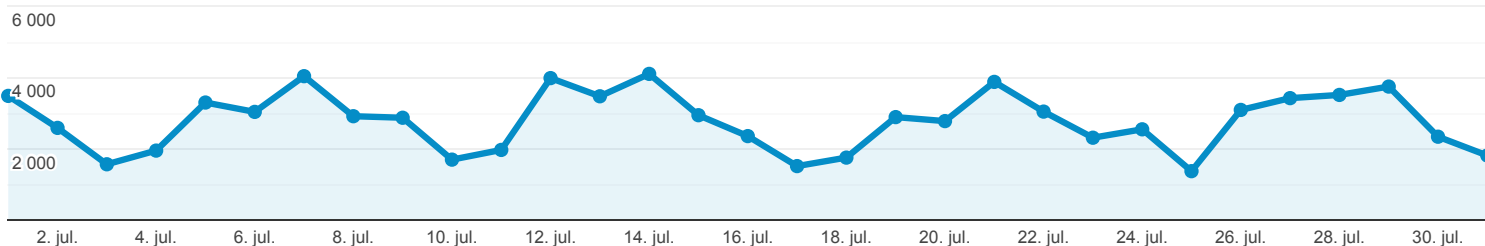

Sider

Alle brukere
100,00 % Sidevisninger

1. jul. 2021 - 31. jul. 2021

Utforsker

Sidevisninger

Side	Sidevisninger	Unike sidevisninger	Gj.sn. tid på side	Innganger	Fluktfrekvens	% Utgang	Sideverdi
	86 330 % av summen: 100,00 % (86 330)	68 975 % av summen: 100,00 % (68 975)	00:01:10 Gj.sn. for datautvalg et: 00:01:10 (0,00 %)	40 552 % av summen: 100,00 % (40 552)	62,86 % Gj.sn. for datautvalget: 62,86 % (0,00 %)	46,97 % Gj.sn. for datautvalget: 46,97 % (0,00 %)	USD 0,00 % av summen: 0,00 % (USD 0,00)
1. /	24 647 (28,55 %)	18 448 (26,75 %)	00:01:12	17 367 (42,83 %)	46,99 %	45,90 %	USD 0,00 (0,00 %)
2. /Krise/Korona-Corona/	5 795 (6,71 %)	4 191 (6,08 %)	00:00:55	2 096 (5,17 %)	37,55 %	32,22 %	USD 0,00 (0,00 %)
3. /Lenker/	3 781 (4,38 %)	3 018 (4,38 %)	00:04:00	1 691 (4,17 %)	77,76 %	73,29 %	USD 0,00 (0,00 %)
4. /Krise/Korona-Corona/Status-i-Verdal/	2 658 (3,08 %)	2 311 (3,35 %)	00:01:23	1 050 (2,59 %)	71,52 %	63,21 %	USD 0,00 (0,00 %)
5. /Nyheter/Siste-nyheter/Reserveliste-ved-forfall-til-vaksinering/	1 732 (2,01 %)	1 544 (2,24 %)	00:02:46	479 (1,18 %)	77,87 %	64,78 %	USD 0,00 (0,00 %)
6. /Krise/Korona-Corona/Ofte-stilte-sporsmal-om-koronavaksine-0/	1 256 (1,45 %)	1 033 (1,50 %)	00:00:38	130 (0,32 %)	44,62 %	19,67 %	USD 0,00 (0,00 %)
7. /Nyheter/Siste-nyheter/Stengt-grense-Sandvika-Adalsvollen/	948 (1,10 %)	827 (1,20 %)	00:02:44	785 (1,94 %)	73,89 %	73,73 %	USD 0,00 (0,00 %)
8. /Nyheter/Siste-nyheter/Na-kan-du-bestille-vaksinasjonstid-selv/	841 (0,97 %)	738 (1,07 %)	00:02:37	74 (0,18 %)	78,38 %	52,20 %	USD 0,00 (0,00 %)
9. /Bibliotek/	717 (0,83 %)	569 (0,82 %)	00:01:19	434 (1,07 %)	52,76 %	46,86 %	USD 0,00 (0,00 %)
10. /Om-Verdal/Kart/	679 (0,79 %)	436 (0,63 %)	00:02:41	189 (0,47 %)	67,20 %	54,05 %	USD 0,00 (0,00 %)
11. /GLOBALMENY1/Kontakt-oss/	637 (0,74 %)	526 (0,76 %)	00:01:31	158 (0,39 %)	64,56 %	47,41 %	USD 0,00 (0,00 %)
12. /Tjenester-a-a/Skole-og-utdanning/Grunnskoleopplaring/Skolerute-2021-2022/	628 (0,73 %)	562 (0,81 %)	00:02:44	379 (0,93 %)	87,07 %	78,50 %	USD 0,00 (0,00 %)
13. /Organisasjon/Personer/Asheim-Christina/	584 (0,68 %)	11 (0,02 %)	00:00:03	2 (0,00 %)	0,00 %	0,68 %	USD 0,00 (0,00 %)
14. /Organisasjon/	547 (0,63 %)	357 (0,52 %)	00:00:26	28 (0,07 %)	28,57 %	10,05 %	USD 0,00 (0,00 %)
15. /Organisasjon/Personer/--sok-etter-person-i-Verdal-kommune/	535 (0,62 %)	230 (0,33 %)	00:00:31	50 (0,12 %)	24,00 %	14,21 %	USD 0,00 (0,00 %)
16. /Nyheter/Siste-nyheter/Slik-far-du-vaksine-beskjed/	480 (0,56 %)	434 (0,63 %)	00:01:57	329 (0,81 %)	56,23 %	52,71 %	USD 0,00 (0,00 %)
17. /Nyheter/Siste-nyheter/	472 (0,55 %)	304 (0,44 %)	00:00:22	26 (0,06 %)	53,85 %	13,14 %	USD 0,00 (0,00 %)
18. /Krise/Korona-Corona/Ofte-stilte-sporsmal-om-koronavaksine-4/	467 (0,54 %)	401 (0,58 %)	00:01:02	82 (0,20 %)	64,63 %	40,47 %	USD 0,00 (0,00 %)
19. /Krise/Korona-Corona/Ofte-stilte-sporsmal-om-koronavaksine-1/	465 (0,54 %)	375 (0,54 %)	00:00:34	17 (0,04 %)	64,71 %	20,22 %	USD 0,00 (0,00 %)
20. /Tjenester-a-a/--stikkord-A--A/	418 (0,48 %)	324 (0,47 %)	00:00:36	137 (0,34 %)	16,79 %	16,99 %	USD 0,00 (0,00 %)