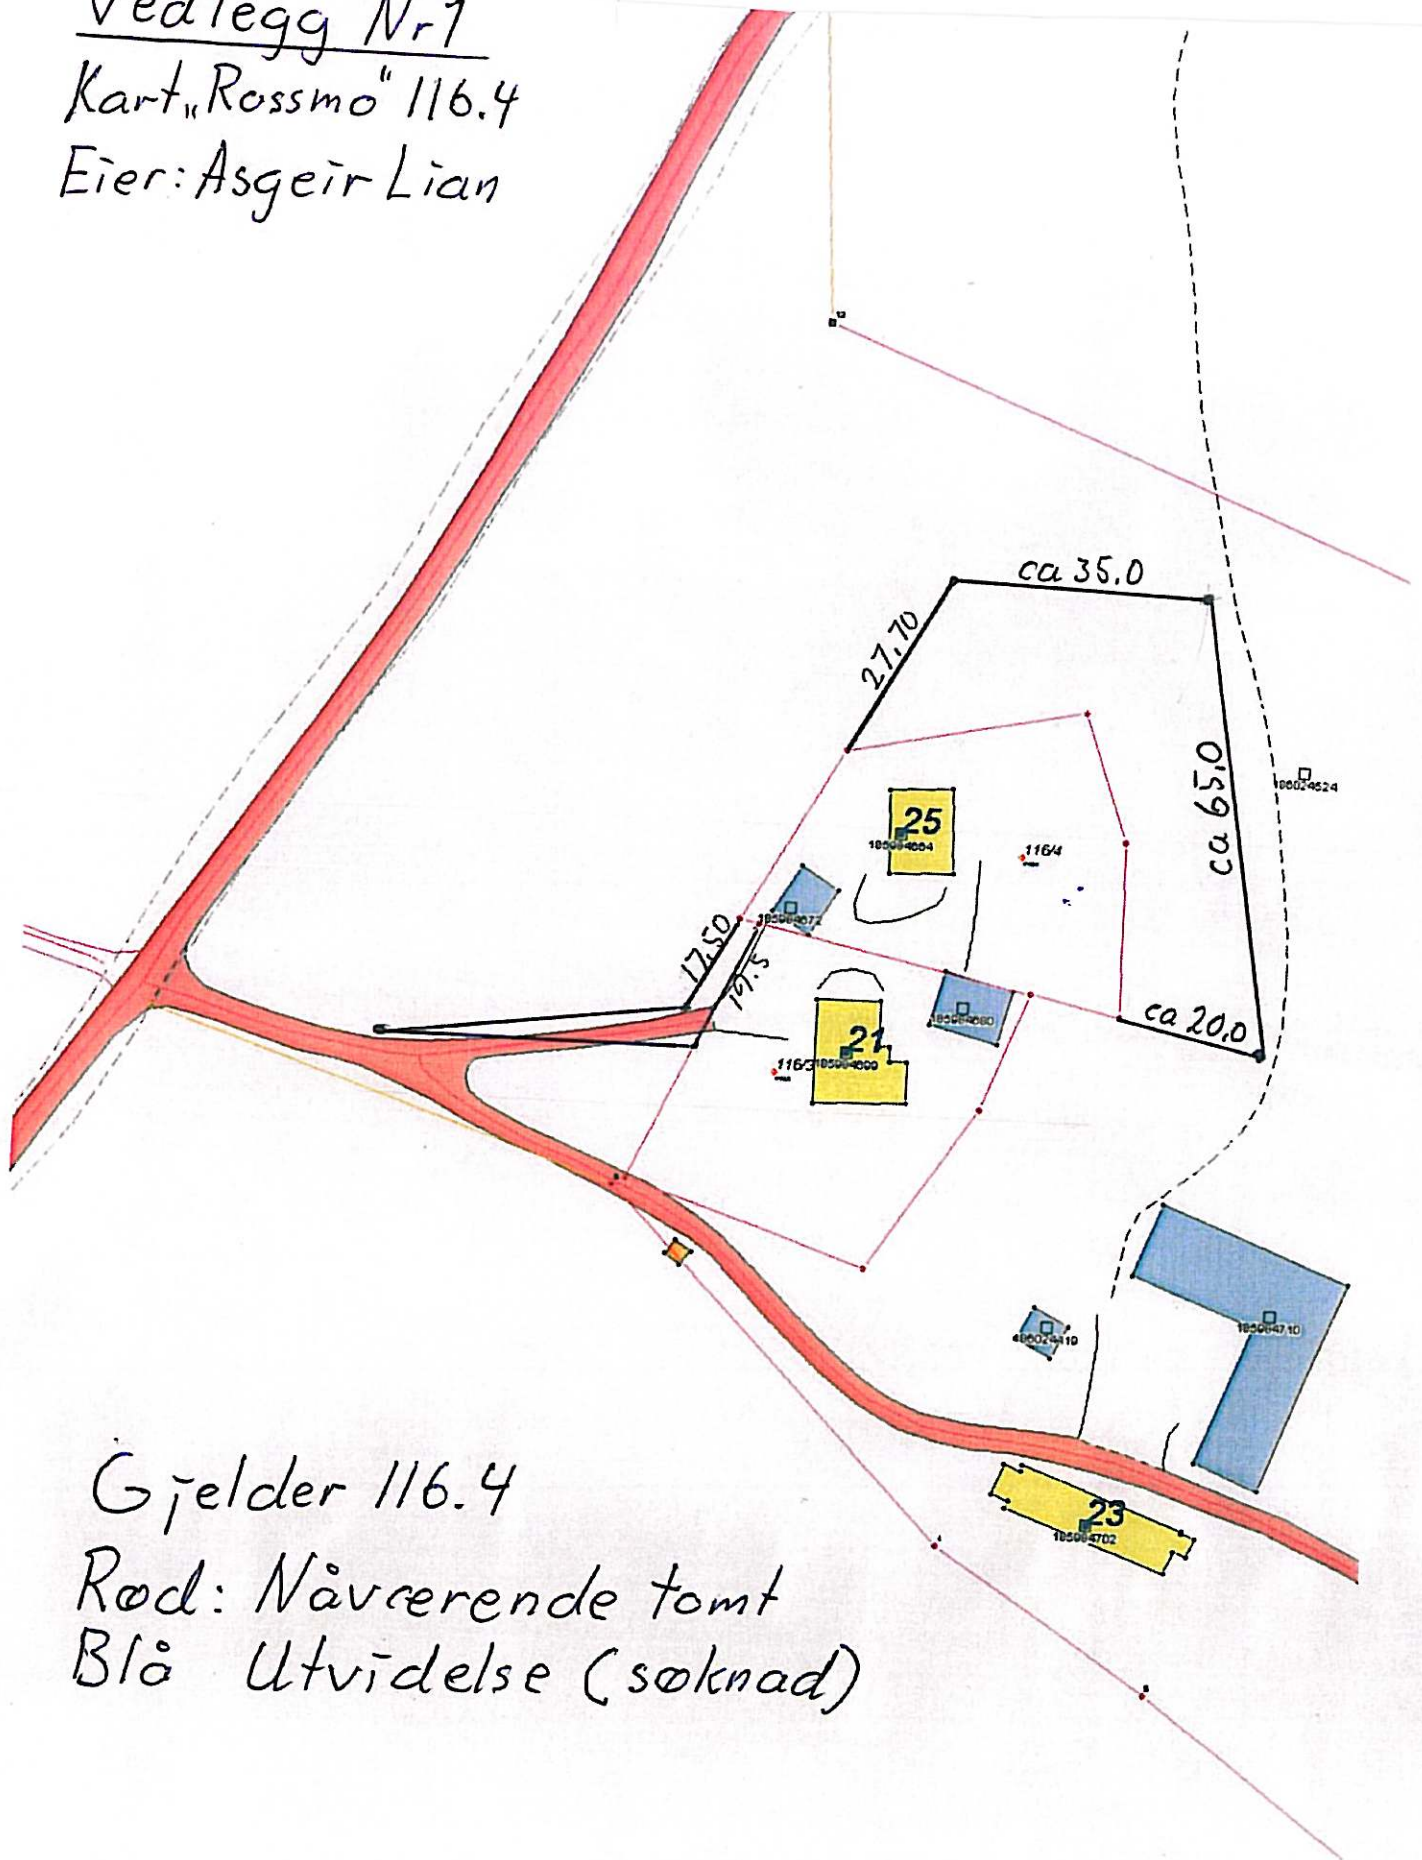

Vedlegg Nr 7
Kart "Rossmo" 116.4
Eier: Asgeir Lian

Gjelder 116.4
Rød: Nåværende tomt
Blå: Utvidelse (søknad)

1:1000