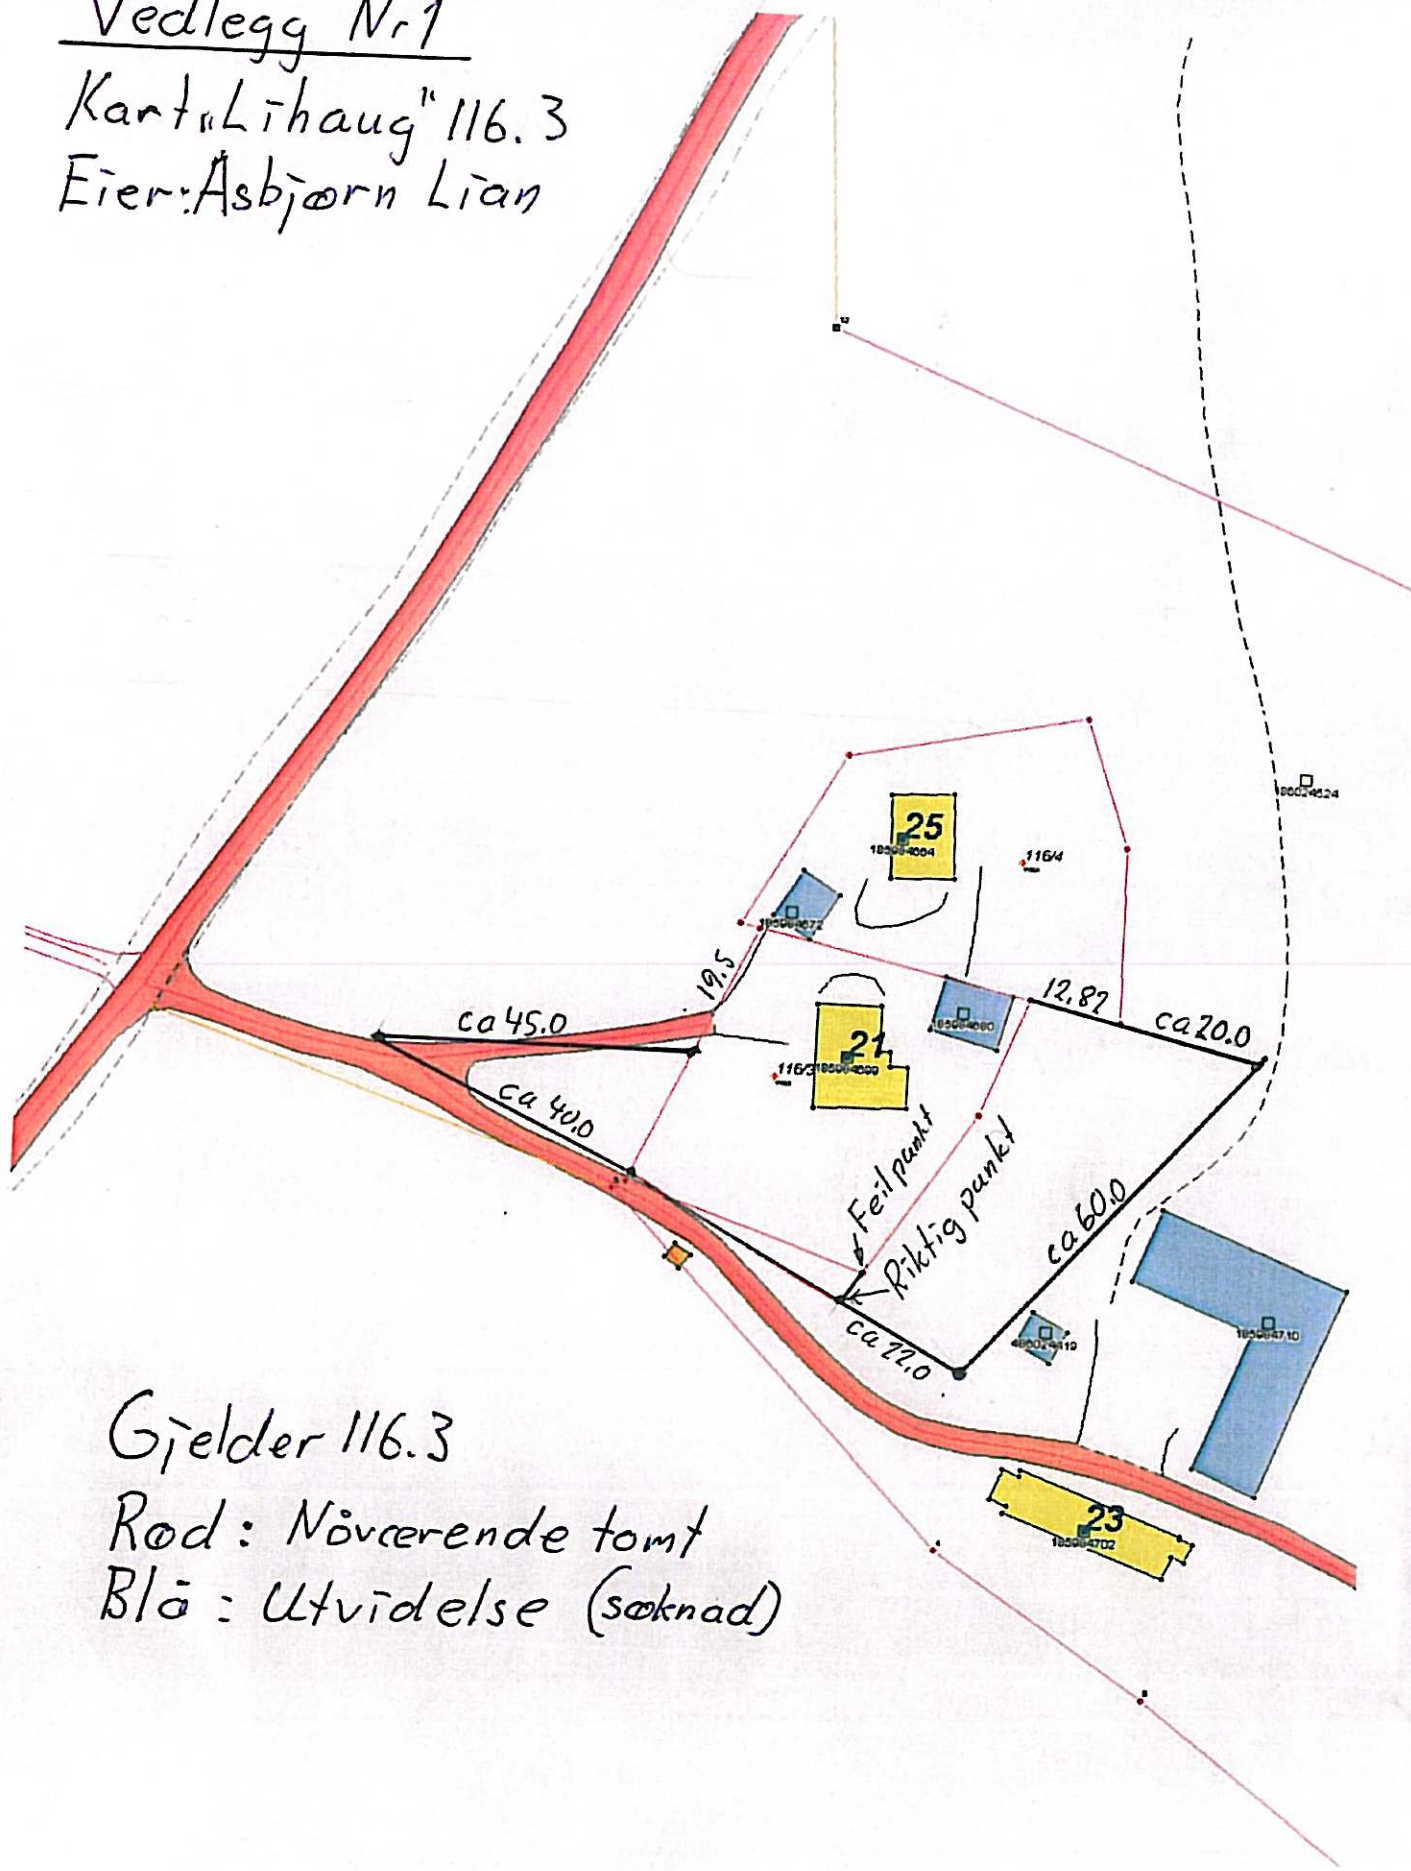

Vedlegg Nr 1
Kart "Lihaug" 116.3
Eier: Asbjørn Lian

Gjelder 116.3
Rød: Nåværende tomt
Blå: Utvidelse (søknad)

1:1000