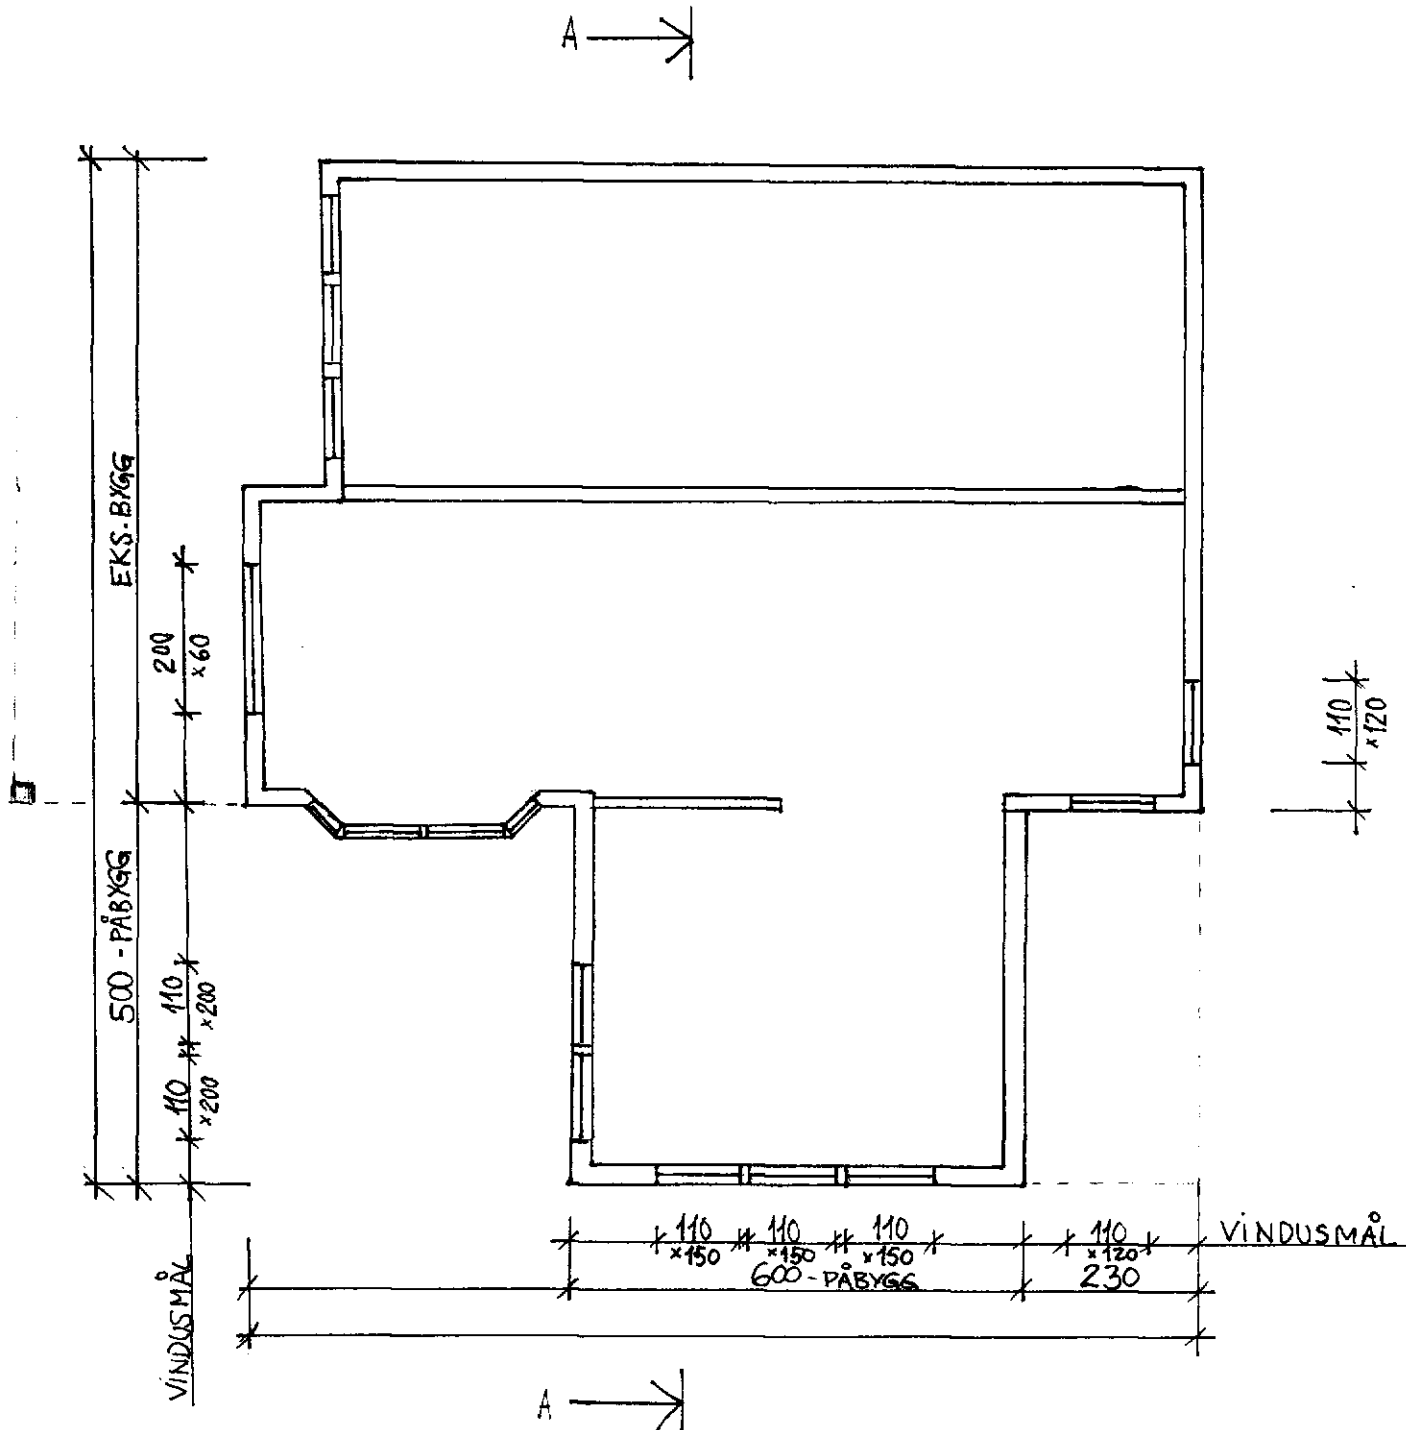

PÅBYGG-ENEBOLIG FOR ANNA OG PÅL SCHJEI

FASADE MOT SØR. - MÅL 1:100

PÅBYGG

PÅBYGG-ENEBOLIG FOR ANNA OG PÅL SCHJEI

FASADE MOT VEST - MÅL 1:100

PÅBYGG-ENEBOUIG FOR ANNA PÅL SCHJEI
 PLAN - 2. ETG. MÅL 1:100

A →