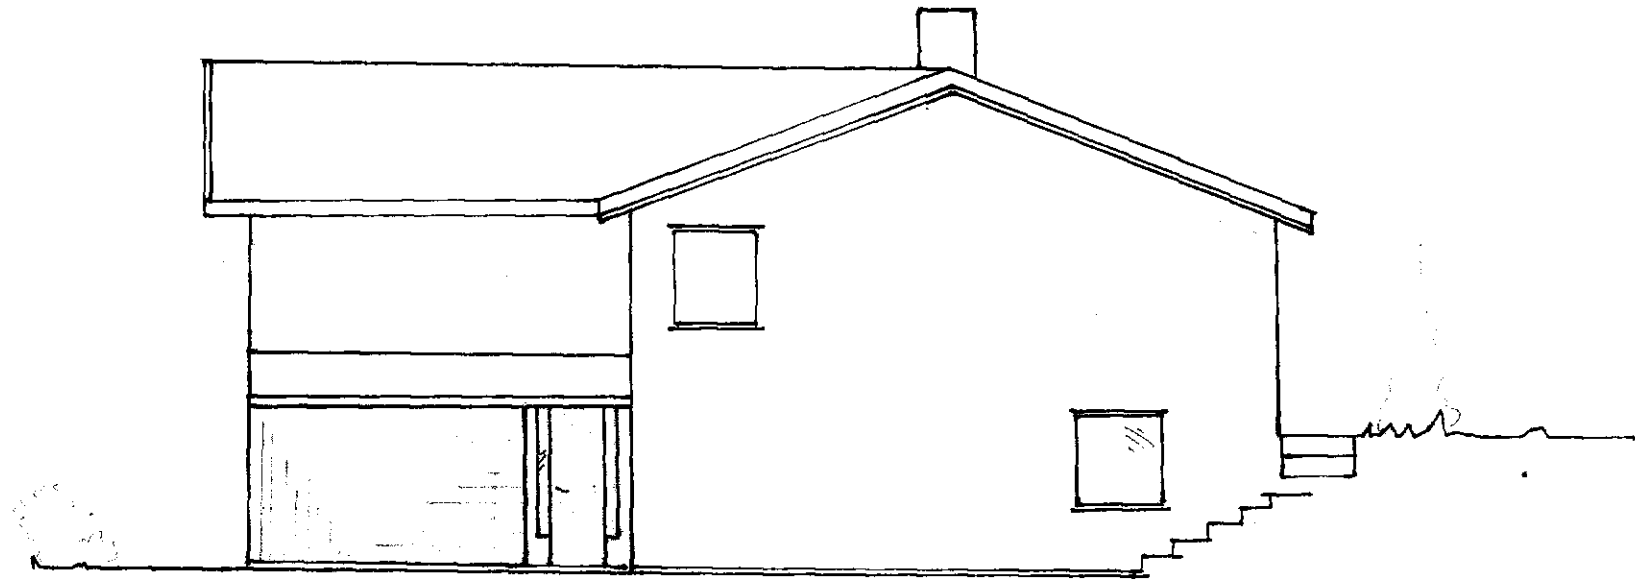

SNITT A-A

PÅBYGG-ENE BOLIG FOR ANNA OG PÅL SCHJEL

SNITT A-A

MÅL 1:100

↑ PÅBYGG ↓

PÅBYGG-ENEBOG FOR ANNA OG PÅL SCHJEI
FASADE MOT ØST. - MÅL 1:100

↓ PÅBYGG

↓ PÅBYGG
1. ETG.

PÅBYGG-ENEBOLIG FOR ANNA OG PÅL SCHJEI

FASADE MOT SØR. - MÅL 1:100

PÅBYGG

PÅBYGG-ENEBOLIG FOR ANNA OG PÅL SCHJEI

FASADE MOT VEST - MÅL 1:100

PÅBYGG-ENEBOUIG FOR ANNA PÅL SCHJEI
 PLAN - 2. ETG. MÅL 1:100

A →