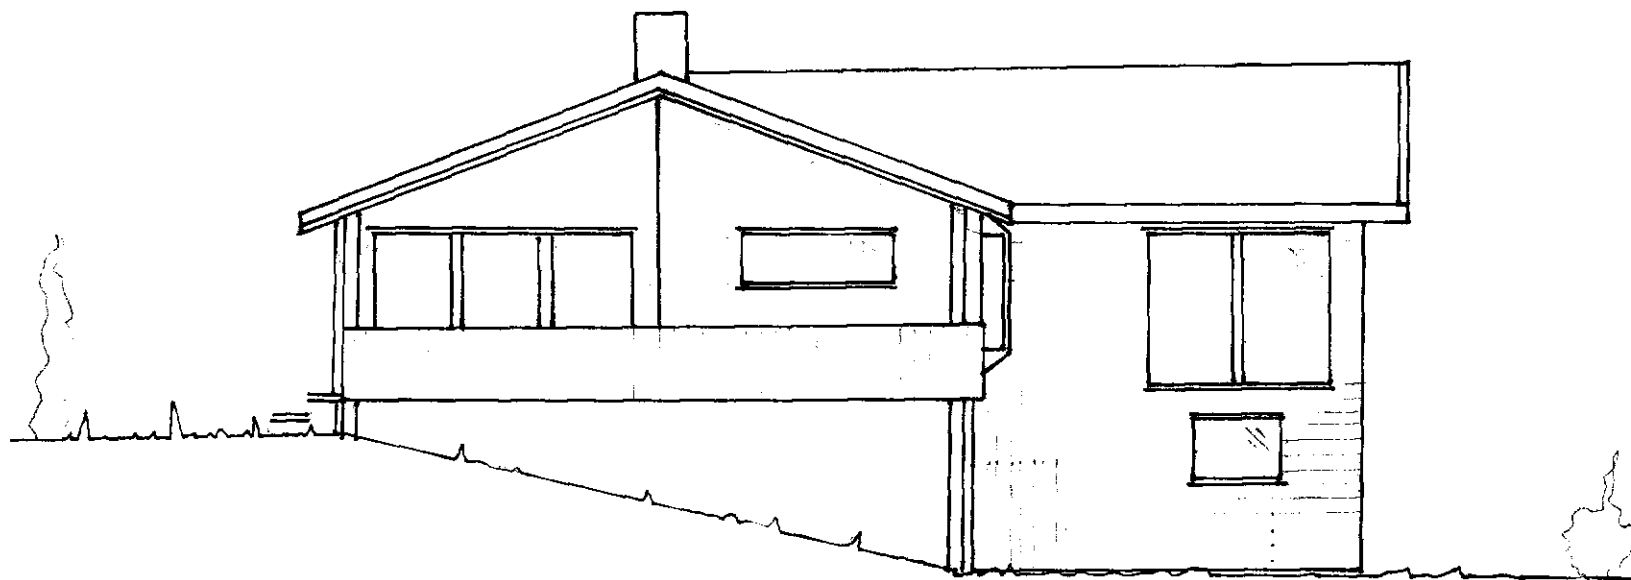

SNITT A-A

PÅBYGG-ENE BOLIG FOR ANNA OG PÅL SCHJEL

SNITT A-A

MÅL 1:100

↑ PÅBYGG ↓

PÅBYGG-ENEBOG FOR ANNA OG PÅL SCHJEI
FASADE MOT ØST. - MÅL 1:100

↓ PÅBYGG

↓ PÅBYGG
1. ETG.

PÅBYGG-ENEBOLIG FOR ANNA OG PÅL SCHJEI

FASADE MOT SØR. - MÅL 1:100

PÅBYGG

PÅBYGG-ENEBOLIG FOR ANNA OG PÅL SCHJEI

FASADE MOT VEST - MÅL 1:100

PÅBYGG-ENEBOUIG FOR ANNA PÅL SCHJEI
 PLAN - 2. ETG. MÅL 1:100

A →

PÅBYGG-ENEBOLIG FOR ANNA og PÅL SCHJEI
PLAN - 1. ETG. MÅL 1:100