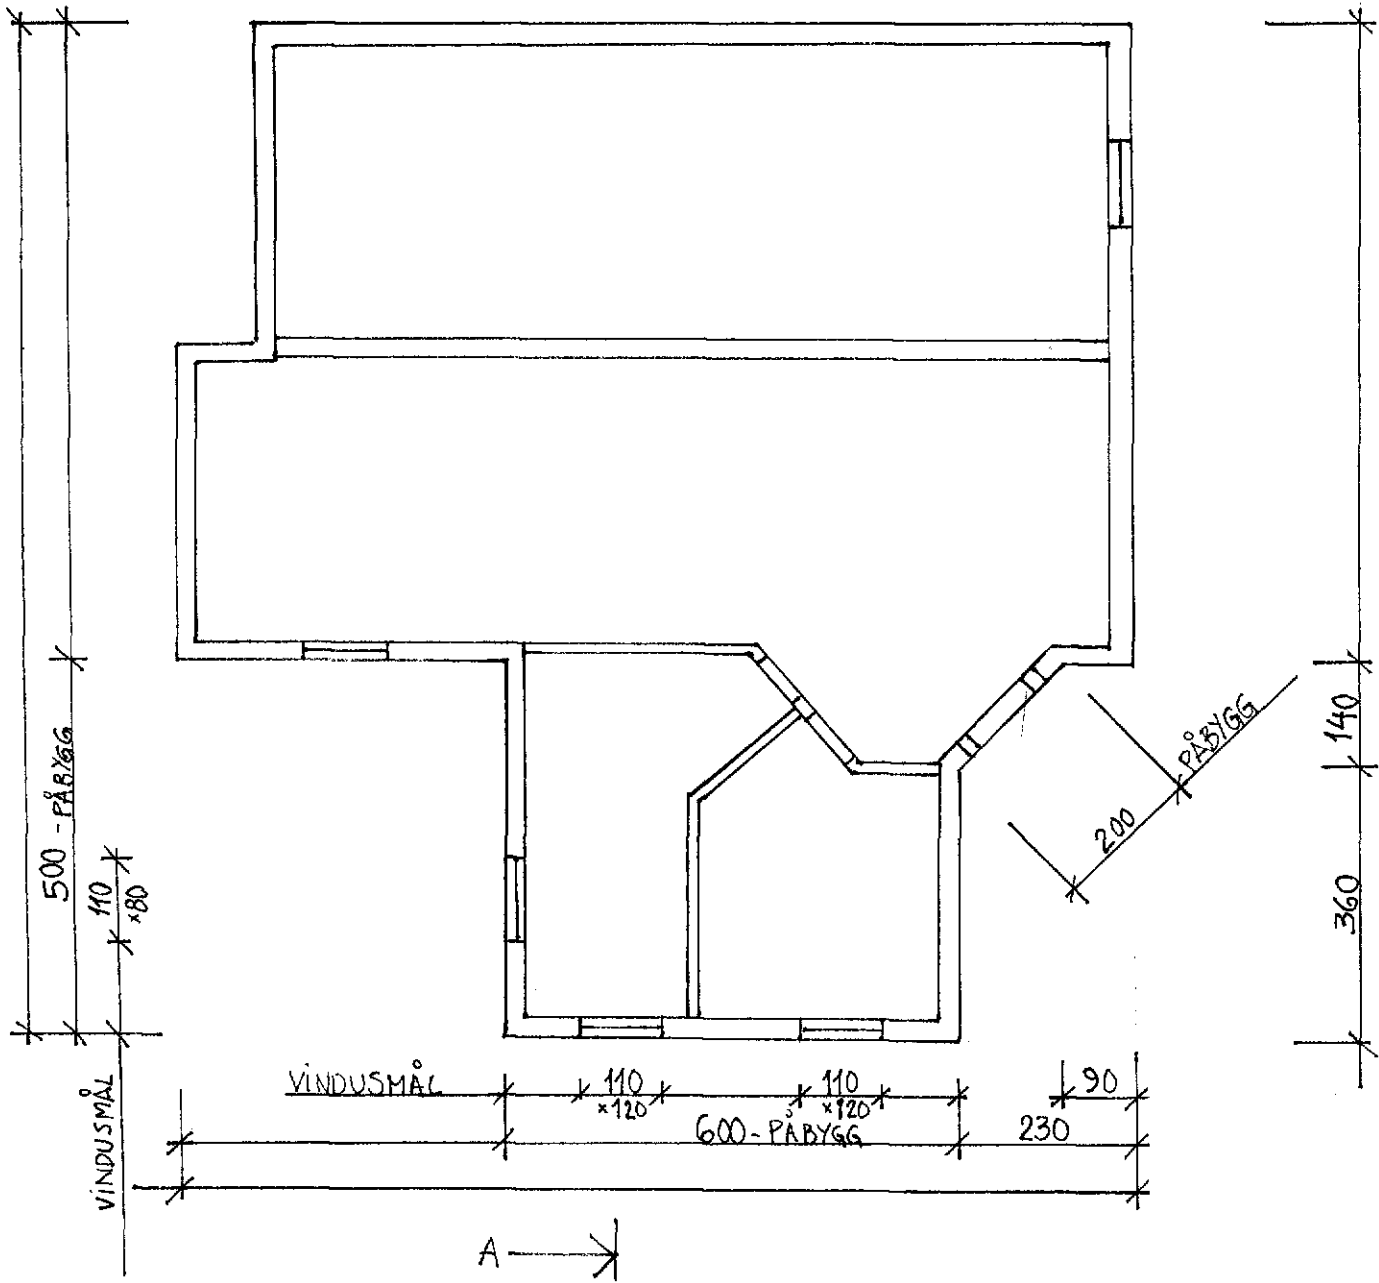

PÅBYGG-ENEBOLIG FOR ANNA OG PÅL SCHJEI

FASADE MOT SØR. - MÅL 1:100

PÅBYGG

PÅBYGG-ENEBOLIG FOR ANNA OG PÅL SCHJEI

FASADE MOT VEST - MÅL 1:100

PÅBYGG-ENEBOUIG FOR ANNA PÅL SCHJEI
 PLAN - 2. ETG. MÅL 1:100

A →