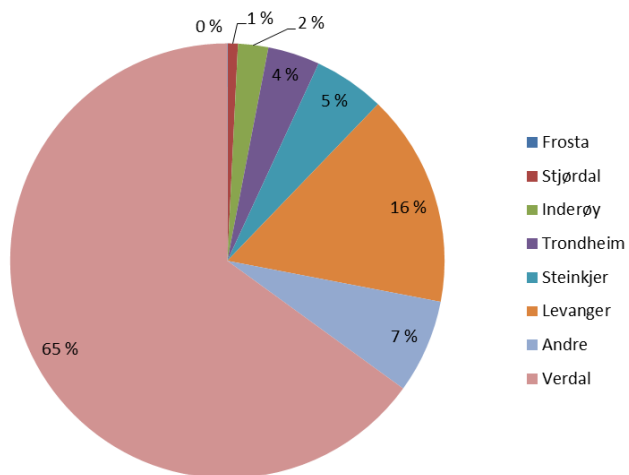

# UTVALGTE NØKKELTALL

Innherred samkommune  
Utviklingsstaben 2014

Tall ang. pendling er hentet fra SSB statistikkbank, tabell: 03321: Sysselsatte per 4. kvartal, etter arbeidssteds- og bostedskommune. Pendlingsstrømmer (K) 2013-tall

<b>Framskrevet folkemengde, middels nasjonal vekst</b>				
<b>Kilde: SSB 2014</b>				
	<b>2014</b>	<b>2020</b>	<b>2030</b>	<b>2040</b>
<b>1702 Steinkjer</b>	21555	22433	24441	25889
<b>1719 Levanger</b>	19212	20324	21901	23112
<b>1721 Verdal</b>	14788	15703	17004	17879
<b>1724 Verran</b>	2562	2360	2247	2182
<b>1736 Snåase Snåsa</b>	2156	2145	2214	2267
<b>1756 Inderøy</b>	6720	6782	7061	7255

# Sysselsatte etter bostedskommune

Kilde: SSB 2013

**Verdal N=7287**

**Levanger N=9793**

**Steinkjer N=10515**

**Inderøy N=3367**

**Snåsa N=1125**

**Verran N=1088**