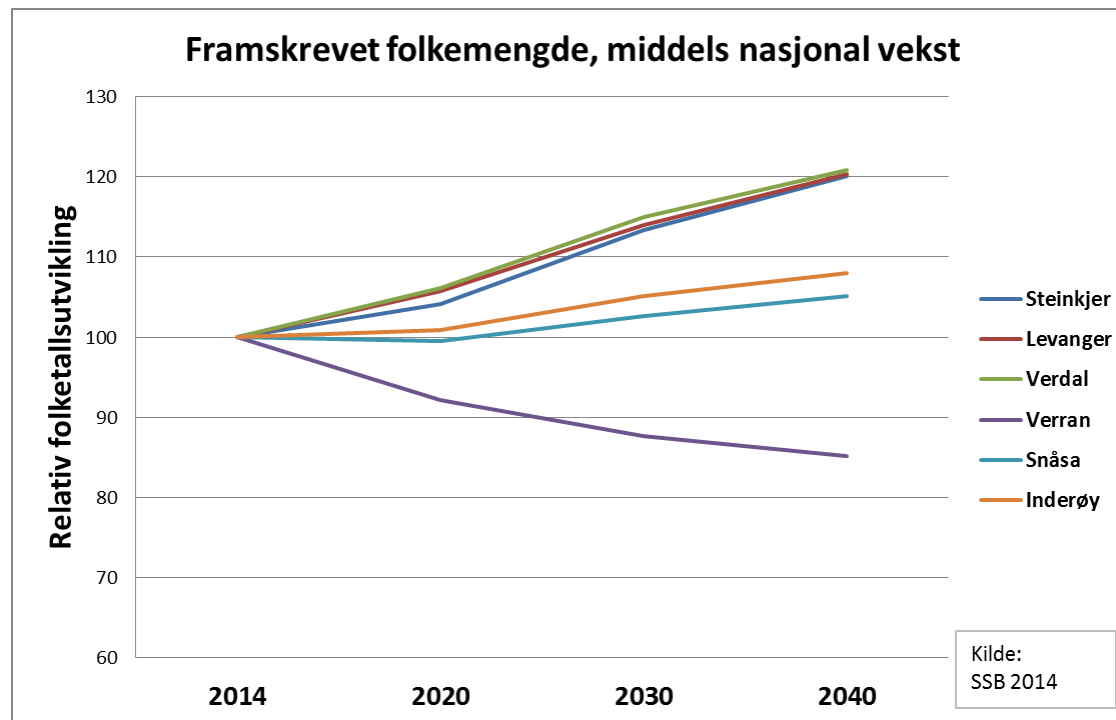

# UTVALGTE NØKKELTALL

Innherred samkommune  
Utviklingsstaben 2014

Tall ang. pendling er hentet fra SSB statistikkbank, tabell: 03321: Sysselsatte per 4. kvartal, etter arbeidssteds- og bostedskommune. Pendlingsstrømmer (K) 2013-tall

<b>Framskrevet folkemengde, middels nasjonal vekst</b>				
<b>Kilde: SSB 2014</b>				
	<b>2014</b>	<b>2020</b>	<b>2030</b>	<b>2040</b>
<b>1702 Steinkjer</b>	21555	22433	24441	25889
<b>1719 Levanger</b>	19212	20324	21901	23112
<b>1721 Verdal</b>	14788	15703	17004	17879
<b>1724 Verran</b>	2562	2360	2247	2182
<b>1736 Snåase Snåsa</b>	2156	2145	2214	2267
<b>1756 Inderøy</b>	6720	6782	7061	7255