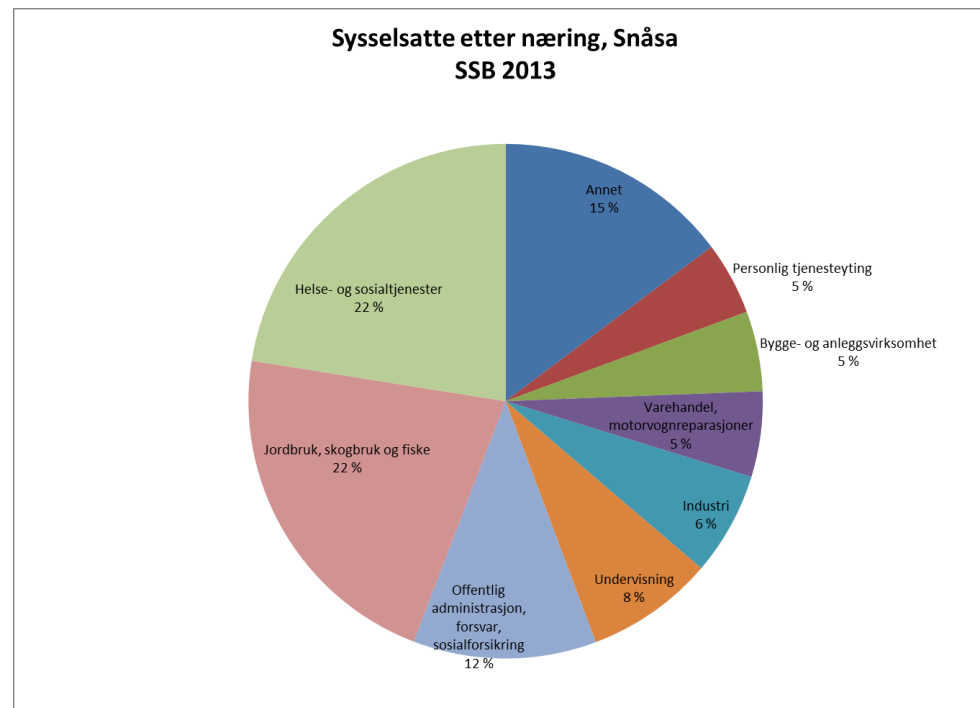

### Sysselsatte etter næring, Inderøy SSB 2013

### Pending fra Steinkjer N=2424

### Sysselsatte etter næring, Steinkjer SSB 2013