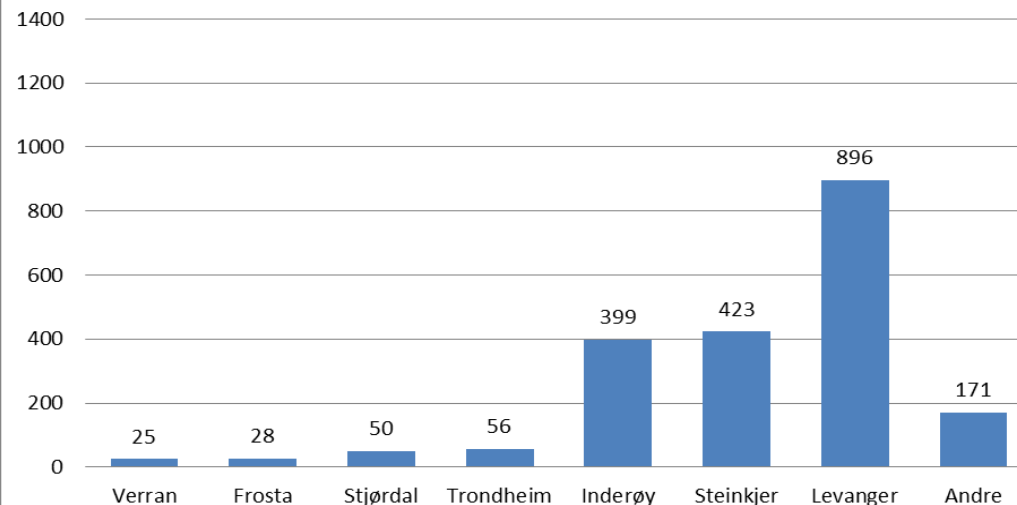

# Sysselsatte etter bostedskommune

Kilde: SSB 2013

**Verdal N=7287**

**Levanger N=9793**

**Steinkjer N=10515**

**Inderøy N=3367**

**Snåsa N=1125**

**Verran N=1088**

**Pendling fra Levanger  
N=2921**

**Pendling til Levanger  
N=2561**

**Sysselsatte etter næring, Levanger  
SSB 2013**

**Pendling fra Verdal**  
N=2550

**Pendling til Verdal**  
N=2048

**Sysselsatte etter næring, Verdal**  
SSB 2013