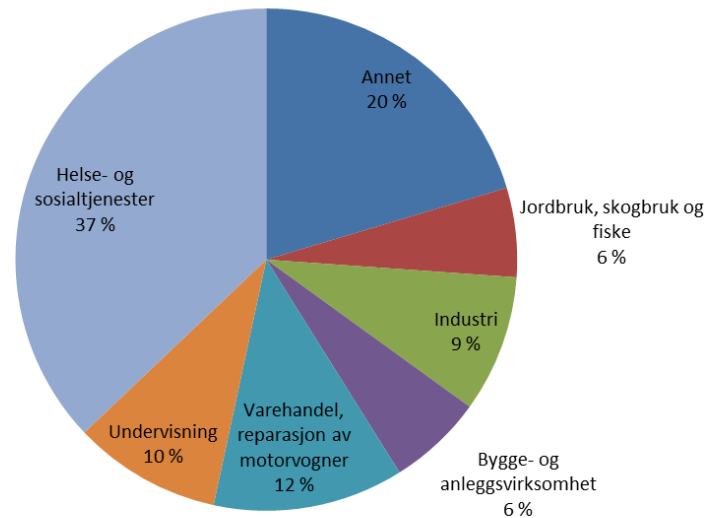

# Sysselsatte etter bostedskommune

Kilde: SSB 2013

**Verdal N=7287**

**Levanger N=9793**

**Steinkjer N=10515**

**Inderøy N=3367**

**Snåsa N=1125**

**Verran N=1088**

**Pendling fra Levanger  
N=2921**

**Pendling til Levanger  
N=2561**

**Sysselsatte etter næring, Levanger  
SSB 2013**

**Pendling fra Verdal**  
N=2550

**Pendling til Verdal**  
N=2048

**Sysselsatte etter næring, Verdal**  
SSB 2013