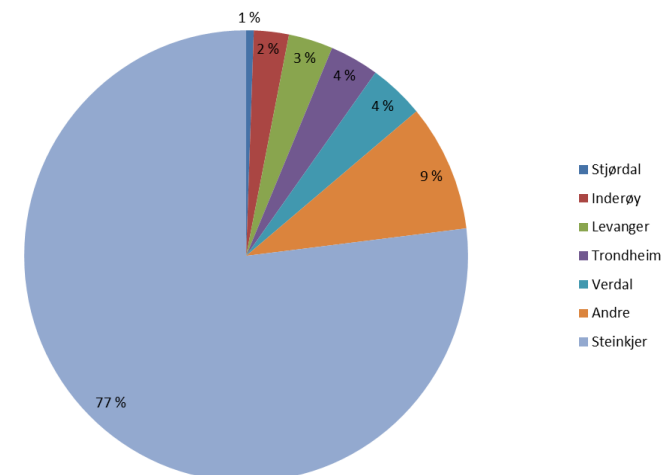

<b>Framskrevet folkemengde, middels nasjonal vekst</b>				
<b>Kilde: SSB 2014</b>				
	<b>2014</b>	<b>2020</b>	<b>2030</b>	<b>2040</b>
<b>1702 Steinkjer</b>	21555	22433	24441	25889
<b>1719 Levanger</b>	19212	20324	21901	23112
<b>1721 Verdal</b>	14788	15703	17004	17879
<b>1724 Verran</b>	2562	2360	2247	2182
<b>1736 Snåase Snåsa</b>	2156	2145	2214	2267
<b>1756 Inderøy</b>	6720	6782	7061	7255

# Sysselsatte etter bostedskommune

Kilde: SSB 2013

**Verdal N=7287**

**Levanger N=9793**

**Steinkjer N=10515**

**Inderøy N=3367**

**Snåsa N=1125**

**Verran N=1088**

**Pendling fra Levanger  
N=2921**

**Pendling til Levanger  
N=2561**

**Sysselsatte etter næring, Levanger  
SSB 2013**

**Pendling fra Verdal**  
N=2550

**Pendling til Verdal**  
N=2048

**Sysselsatte etter næring, Verdal**  
SSB 2013