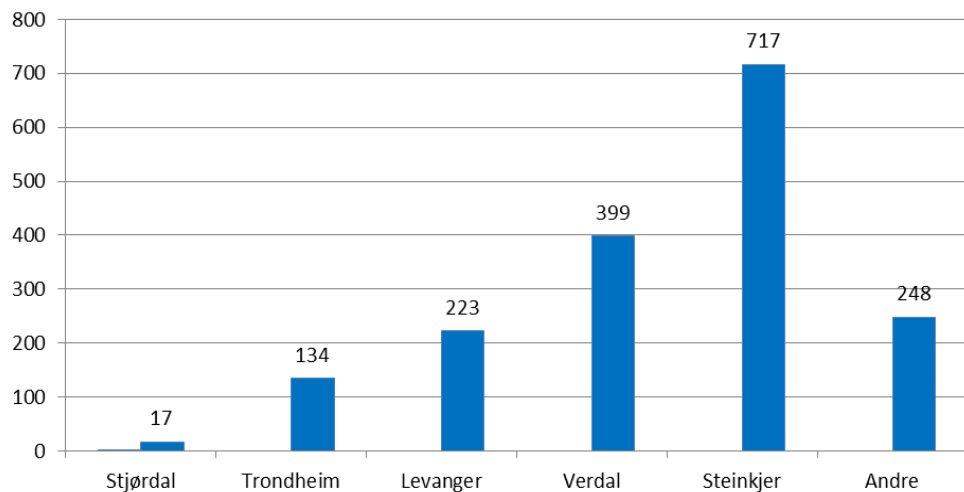

Pendling fra Inderøy N=1738