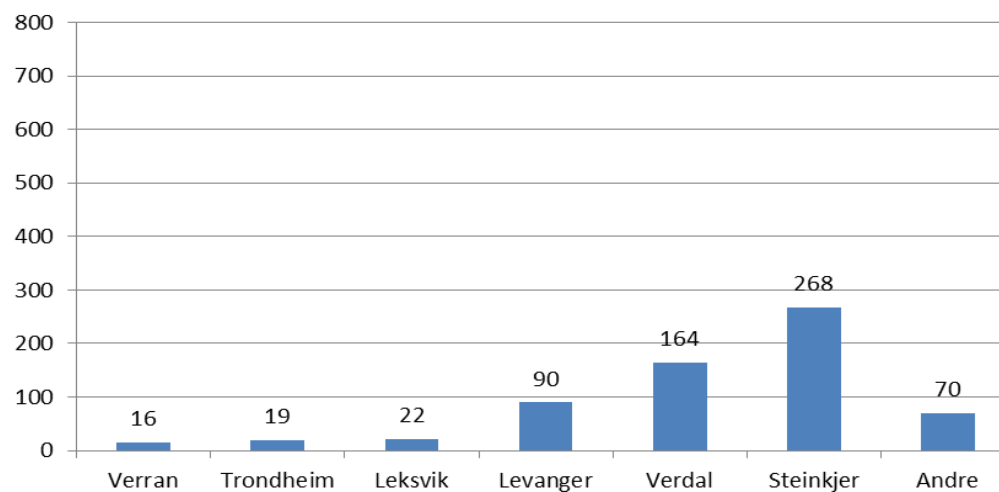

Pendling til Inderøy N=649