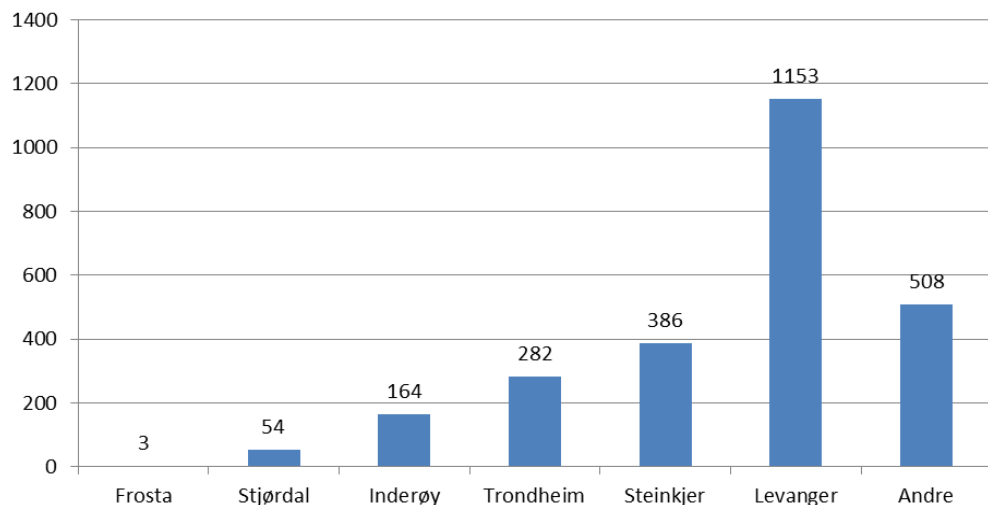

# Sysselsatte etter bostedskommune

Kilde: SSB 2013

**Verdal N=7287**

**Levanger N=9793**

**Steinkjer N=10515**

**Inderøy N=3367**

**Snåsa N=1125**

**Verran N=1088**

**Pendling fra Levanger  
N=2921**

**Pendling til Levanger  
N=2561**

**Sysselsatte etter næring, Levanger  
SSB 2013**

**Pendling fra Verdal**  
N=2550

**Pendling til Verdal**  
N=2048

**Sysselsatte etter næring, Verdal**  
SSB 2013