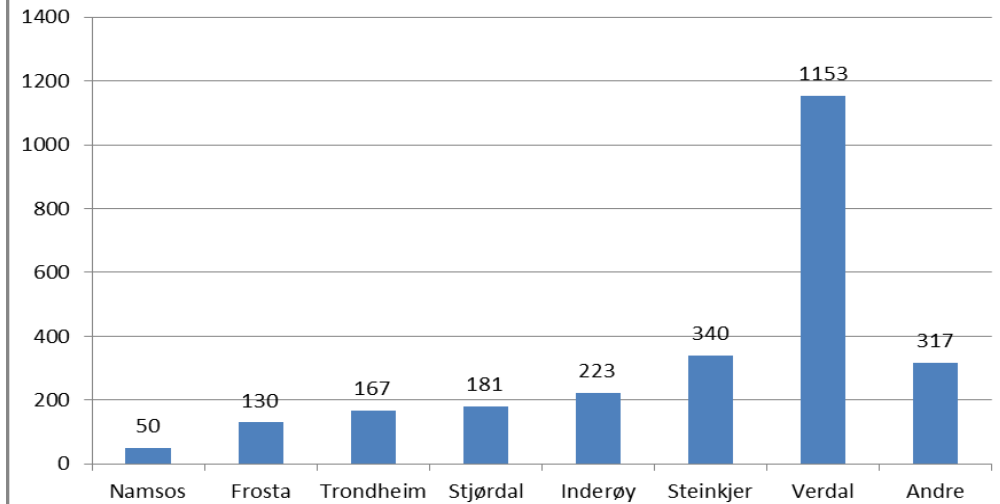

<b>Framskrevet folkemengde, middels nasjonal vekst</b>				
<b>Kilde: SSB 2014</b>				
	<b>2014</b>	<b>2020</b>	<b>2030</b>	<b>2040</b>
<b>1702 Steinkjer</b>	21555	22433	24441	25889
<b>1719 Levanger</b>	19212	20324	21901	23112
<b>1721 Verdal</b>	14788	15703	17004	17879
<b>1724 Verran</b>	2562	2360	2247	2182
<b>1736 Snåase Snåsa</b>	2156	2145	2214	2267
<b>1756 Inderøy</b>	6720	6782	7061	7255

# Sysselsatte etter bostedskommune

Kilde: SSB 2013

**Verdal N=7287**

**Levanger N=9793**

**Steinkjer N=10515**

**Inderøy N=3367**

**Snåsa N=1125**

**Verran N=1088**

**Pendling fra Levanger  
N=2921**

**Pendling til Levanger  
N=2561**

**Sysselsatte etter næring, Levanger  
SSB 2013**

**Pendling fra Verdal**  
N=2550

**Pendling til Verdal**  
N=2048

**Sysselsatte etter næring, Verdal**  
SSB 2013