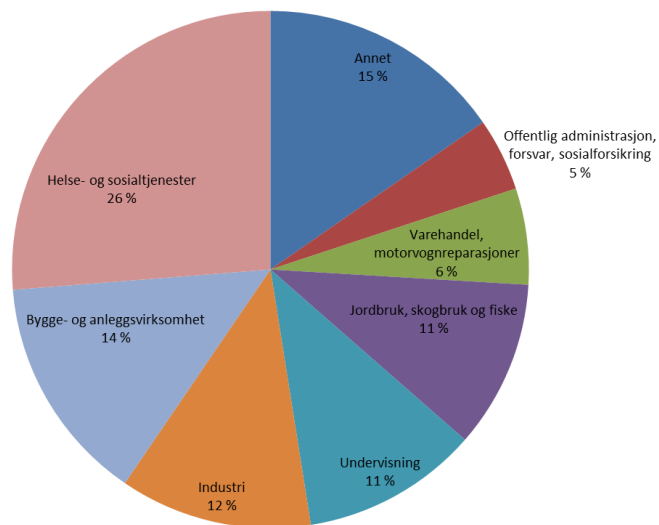

Sysselsatte etter næring, Inderøy SSB 2013