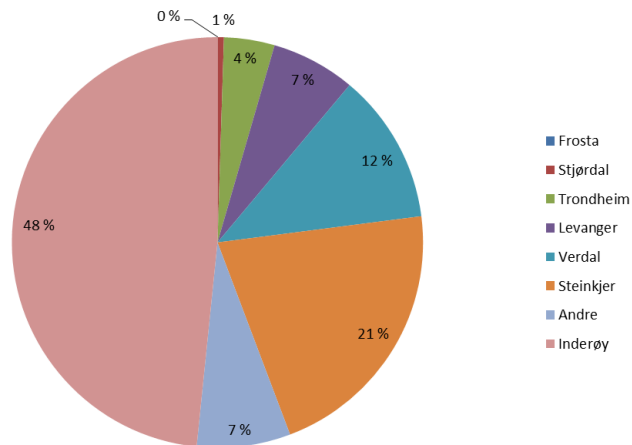

<b>Framskrevet folkemengde, middels nasjonal vekst</b>				
<b>Kilde: SSB 2014</b>				
	<b>2014</b>	<b>2020</b>	<b>2030</b>	<b>2040</b>
<b>1702 Steinkjer</b>	21555	22433	24441	25889
<b>1719 Levanger</b>	19212	20324	21901	23112
<b>1721 Verdal</b>	14788	15703	17004	17879
<b>1724 Verran</b>	2562	2360	2247	2182
<b>1736 Snåase Snåsa</b>	2156	2145	2214	2267
<b>1756 Inderøy</b>	6720	6782	7061	7255

# Sysselsatte etter bostedskommune

Kilde: SSB 2013

**Verdal N=7287**

**Levanger N=9793**

**Steinkjer N=10515**

**Inderøy N=3367**

**Snåsa N=1125**

**Verran N=1088**

**Pendling fra Levanger  
N=2921**

**Pendling til Levanger  
N=2561**

**Sysselsatte etter næring, Levanger  
SSB 2013**

**Pendling fra Verdal**  
N=2550

**Pendling til Verdal**  
N=2048

**Sysselsatte etter næring, Verdal**  
SSB 2013