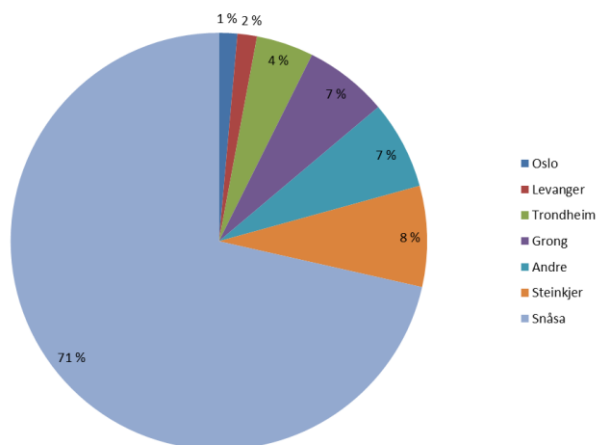

<b>Framskrevet folkemengde, middels nasjonal vekst</b>				
<b>Kilde: SSB 2014</b>				
	<b>2014</b>	<b>2020</b>	<b>2030</b>	<b>2040</b>
<b>1702 Steinkjer</b>	21555	22433	24441	25889
<b>1719 Levanger</b>	19212	20324	21901	23112
<b>1721 Verdal</b>	14788	15703	17004	17879
<b>1724 Verran</b>	2562	2360	2247	2182
<b>1736 Snåase Snåsa</b>	2156	2145	2214	2267
<b>1756 Inderøy</b>	6720	6782	7061	7255

# Sysselsatte etter bostedskommune

Kilde: SSB 2013

**Verdal N=7287**

**Levanger N=9793**

**Steinkjer N=10515**

**Inderøy N=3367**

**Snåsa N=1125**

**Verran N=1088**

**Pendling fra Levanger  
N=2921**

**Pendling til Levanger  
N=2561**

**Sysselsatte etter næring, Levanger  
SSB 2013**

**Pendling fra Verdal**  
N=2550

**Pendling til Verdal**  
N=2048

**Sysselsatte etter næring, Verdal**  
SSB 2013