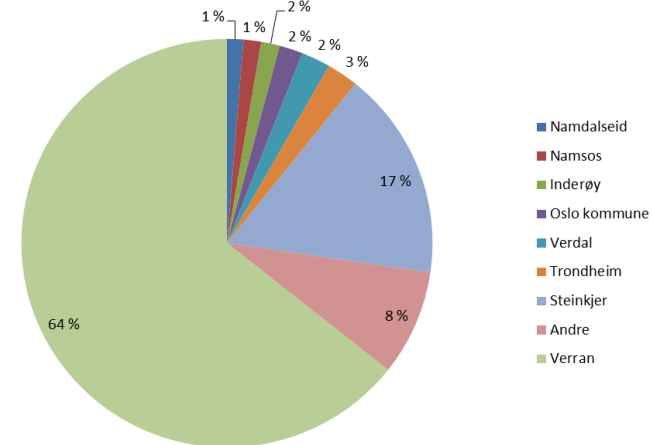

<b>Framskrevet folkemengde, middels nasjonal vekst</b>				
<b>Kilde: SSB 2014</b>				
	<b>2014</b>	<b>2020</b>	<b>2030</b>	<b>2040</b>
<b>1702 Steinkjer</b>	21555	22433	24441	25889
<b>1719 Levanger</b>	19212	20324	21901	23112
<b>1721 Verdal</b>	14788	15703	17004	17879
<b>1724 Verran</b>	2562	2360	2247	2182
<b>1736 Snåase Snåsa</b>	2156	2145	2214	2267
<b>1756 Inderøy</b>	6720	6782	7061	7255

# Sysselsatte etter bostedskommune

Kilde: SSB 2013

**Verdal N=7287**

**Levanger N=9793**

**Steinkjer N=10515**

**Inderøy N=3367**

**Snåsa N=1125**

**Verran N=1088**

**Pendling fra Levanger  
N=2921**

**Pendling til Levanger  
N=2561**

**Sysselsatte etter næring, Levanger  
SSB 2013**

**Pendling fra Verdal**  
N=2550

**Pendling til Verdal**  
N=2048

**Sysselsatte etter næring, Verdal**  
SSB 2013