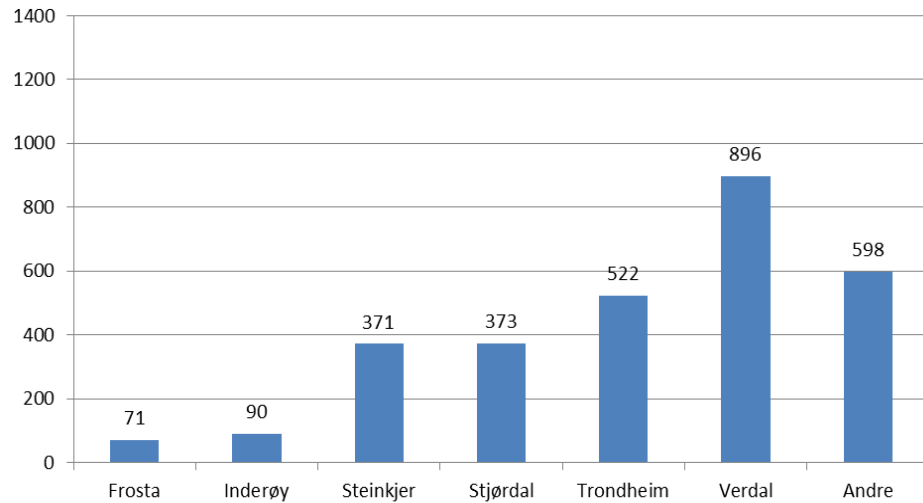

<b>Framskrevet folkemengde, middels nasjonal vekst</b>				
<b>Kilde: SSB 2014</b>				
	<b>2014</b>	<b>2020</b>	<b>2030</b>	<b>2040</b>
<b>1702 Steinkjer</b>	21555	22433	24441	25889
<b>1719 Levanger</b>	19212	20324	21901	23112
<b>1721 Verdal</b>	14788	15703	17004	17879
<b>1724 Verran</b>	2562	2360	2247	2182
<b>1736 Snåase Snåsa</b>	2156	2145	2214	2267
<b>1756 Inderøy</b>	6720	6782	7061	7255

# Sysselsatte etter bostedskommune

Kilde: SSB 2013

**Verdal N=7287**

**Levanger N=9793**

**Steinkjer N=10515**

**Inderøy N=3367**

**Snåsa N=1125**

**Verran N=1088**

**Pendling fra Levanger  
N=2921**

**Pendling til Levanger  
N=2561**

**Sysselsatte etter næring, Levanger  
SSB 2013**

**Pendling fra Verdal**  
N=2550

**Pendling til Verdal**  
N=2048

**Sysselsatte etter næring, Verdal**  
SSB 2013