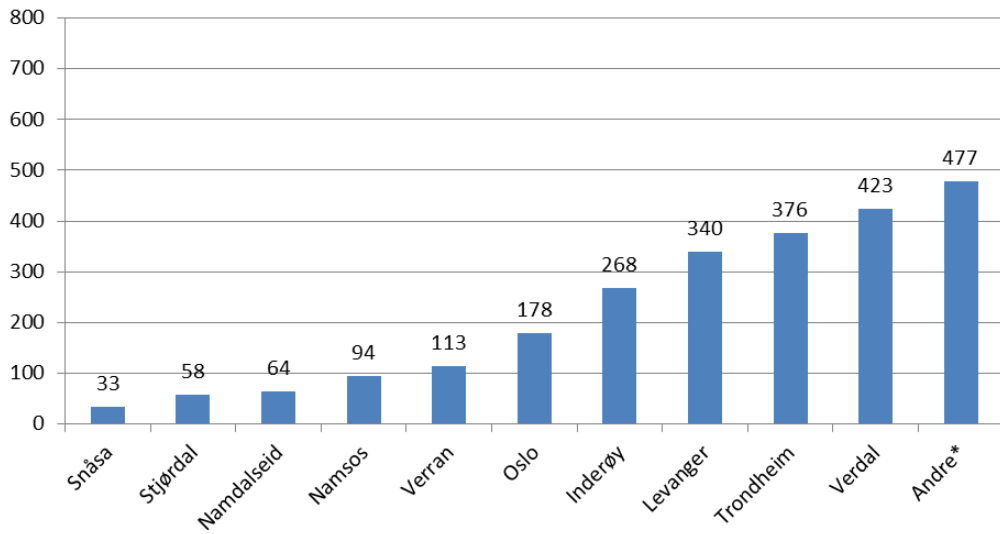

Pending fra Steinkjer N=2424