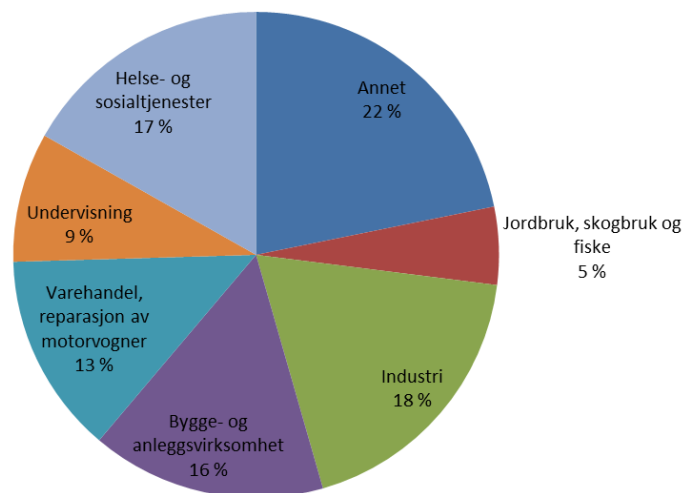

# Sysselsatte etter bostedskommune

Kilde: SSB 2013

**Verdal N=7287**

**Levanger N=9793**

**Steinkjer N=10515**

**Inderøy N=3367**

**Snåsa N=1125**

**Verran N=1088**

**Pendling fra Levanger  
N=2921**

**Pendling til Levanger  
N=2561**

**Sysselsatte etter næring, Levanger  
SSB 2013**

**Pendling fra Verdal**  
N=2550

**Pendling til Verdal**  
N=2048

**Sysselsatte etter næring, Verdal**  
SSB 2013