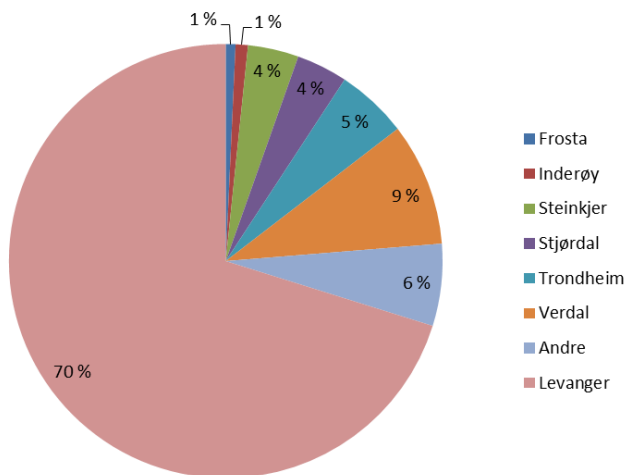

# UTVALGTE NØKKELTALL

Innherred samkommune  
Utviklingsstaben 2014

Tall ang. pendling er hentet fra SSB statistikkbank, tabell: 03321: Sysselsatte per 4. kvartal, etter arbeidssteds- og bostedskommune. Pendlingsstrømmer (K) 2013-tall

<b>Framskrevet folkemengde, middels nasjonal vekst</b>				
<b>Kilde: SSB 2014</b>				
	<b>2014</b>	<b>2020</b>	<b>2030</b>	<b>2040</b>
<b>1702 Steinkjer</b>	21555	22433	24441	25889
<b>1719 Levanger</b>	19212	20324	21901	23112
<b>1721 Verdal</b>	14788	15703	17004	17879
<b>1724 Verran</b>	2562	2360	2247	2182
<b>1736 Snåase Snåsa</b>	2156	2145	2214	2267
<b>1756 Inderøy</b>	6720	6782	7061	7255

# Sysselsatte etter bostedskommune

Kilde: SSB 2013

**Verdal N=7287**

**Levanger N=9793**

**Steinkjer N=10515**

**Inderøy N=3367**

**Snåsa N=1125**

**Verran N=1088**